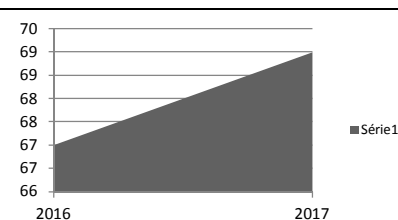

= Estatísticas mensais (baseadas nos relatórios do Google Analytics).

Mês	Período	Visitas	Visitante Único*	Páginas Visitadas	Novas Visitas	Observações	
1	Janeiro	01/01/2017 a 31/01/2017	832	549	10.807	62,1%	
2	Fevereiro	01/02/2017 a 28/02/2017	839	521	7.715	57,2%	
3	Março	01/03/2017 a 31/03/2017	1.054	619	12.059	54,5%	
4	Abril	01/04/2017 a 30/04/2017	1.134	645	13.245	51,2%	
5	Mai	01/05/2017 a 31/05/2017	1.004	610	11.089	54,6%	
6	Junho	01/06/2017 a 30/06/2017	939	543	10.824	60,5%	
7	Julho	01/07/2017 a 31/07/2017	645	421	8.024	58,9%	
8	Agosto	01/08/2017 a 31/08/2017	857	558	10.610	59,4%	
9	Setembro	01/09/2017 a 30/09/2017	840	496	9.686	53,9%	
10	Outubro	01/10/2017 a 31/10/2017	778	445	8.153	49,5%	
11	Novembro	01/11/2017 a 30/11/2017	794	478	8.475	54,7%	
12	Dezembro	01/12/2017 a 31/12/2017	716	426	10.050	52,5%	
Anual	01/01/2017 a 31/01/2017	10.432	6.311	120.737	669,0%	Estes resultados não são a soma simples das informações acima apresentadas. Neles estão descontados visitantes que efetuaram multiplas visitas ao web site.	

* Visitante único é a pessoa que visitou o site mais de uma vez mas que aqui foi contado como apenas um acesso no mês de referência.

Gráfico

Relatório de quantidade de vezes em que os vídeos da escola foram visualizados nos canais

YouTube

Data da Criação do Canal 18/11/2011 Canal oficialmente finalizado dia 10/03/2014. Atualizações constantes.

Período considerado neste relatório 01/01/2017 a 31/12/2017

2016

2017

Quantidade de vídeos adicionados no canal no período

67

69

Total de vídeos no canal durante todo o período

569

Total

136

Total de visualizações dos vídeos no período

19.674