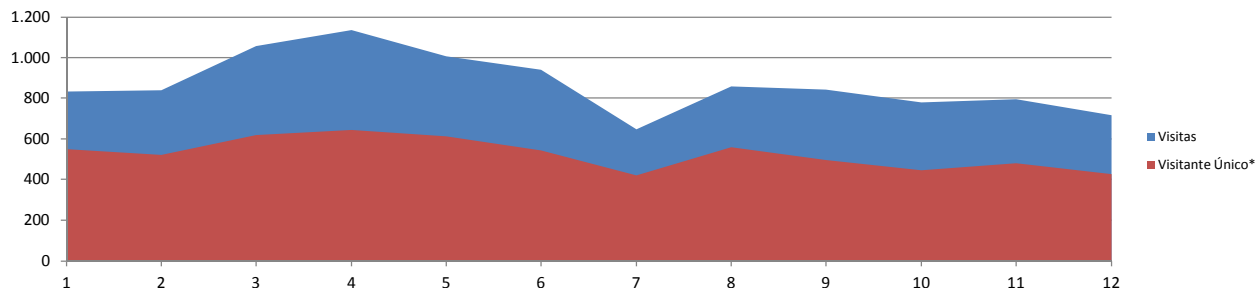

Relatório Web Site e Canais - E.L.C.V. de Santo André - 2017

Relatório de visitasões web site - www.elcv.art.br

Data da publicação oficial do web site 04/08/2014 (Dia de início do curso regular da Turma 7 - primeira aula)

= Estatísticas mensais (baseadas nos relatórios do Google Analytics).

Mês	Período	Visitas	Visitante Único*	Páginas Visitadas	Novas Visitas	Observações	
1	Janeiro	01/01/2017 a 31/01/2017	832	549	10.807	62,1%	
2	Fevereiro	01/02/2017 a 28/02/2017	839	521	7.715	57,2%	
3	Março	01/03/2017 a 31/03/2017	1.054	619	12.059	54,5%	
4	Abril	01/04/2017 a 30/04/2017	1.134	645	13.245	51,2%	
5	Mai	01/05/2017 a 31/05/2017	1.004	610	11.089	54,6%	
6	Junho	01/06/2017 a 30/06/2017	939	543	10.824	60,5%	
7	Julho	01/07/2017 a 31/07/2017	645	421	8.024	58,9%	
8	Agosto	01/08/2017 a 31/08/2017	857	558	10.610	59,4%	
9	Setembro	01/09/2017 a 30/09/2017	840	496	9.686	53,9%	
10	Outubro	01/10/2017 a 31/10/2017	778	445	8.153	49,5%	
11	Novembro	01/11/2017 a 30/11/2017	794	478	8.475	54,7%	
12	Dezembro	01/12/2017 a 31/12/2017	716	426	10.050	52,5%	
Anual	01/01/2017 a 31/01/2017	10.432	6.311	120.737	669,0%	Estes resultados não são a soma simples das informações acima apresentadas. Neles estão descontados visitantes que efetuaram multiplas visitas ao web site.	

* Visitante único é a pessoa que visitou o site mais de uma vez mas que aqui foi contado como apenas um acesso no mês de referência.

Gráfico

Relatório de quantidade de vezes em que os vídeos da escola foram visualizados nos canais

21.362

Total de visualizações no canal durante todo o período

60.085

Total

41.036

Total de minutos visualizados	36.116	40.728	
Total de minutos visualizados no canal durante todo o período	119.931	Total	76.844