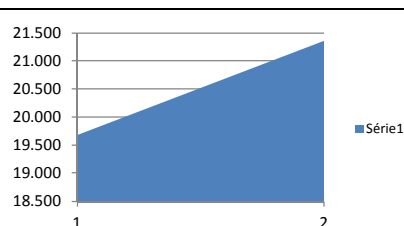

YouTube

Data da Criação do Canal 18/11/2011 Canal oficialmente finalizado dia 10/03/2014. Atualizações constantes.

Período considerado neste relatório 01/01/2017 a 31/12/2017

2016

2017

Quantidade de vídeos adicionados no canal no período

67

69

Total de vídeos no canal durante todo o período

569

Total

136

Total de visualizações dos vídeos no período

19.674

21.362

Total de visualizações no canal durante todo o período

60.085

Total

41.036

Total de minutos visualizados	36.116	40.728	
Total de minutos visualizados no canal durante todo o período	119.931	Total	76.844

Número de inscritos	72	56	
Total de inscritos no canal	243	Total	128

Vimeo			
Data da Criação do Canal	08/06/2014	Canal oficialmente finalizado dia 09/11/2014. Atualizações constantes.	
Período considerado neste relatório	01/01/2016 a 31/01/2016	EM PROCESSO DE RENOVAÇÃO DA ASSINATURA.	
Quantidade de vídeos no canal	480		
Total de visualizações dos vídeos no período	1.497	Total de Visualizações desde o início do canal	4.031
Quantidade de Loads* (vídeos baixados para serem visualizados localmente no computador do usuário)	9.222	Total de Loads desde o início do canal	26.148
Tempo total assistido no período	3d 11h 05m 04s	Tempo total assistido desde o início do canal	8d 03h 11m 53s
Obs:	*A partir do mês de Julho, 07/2017, o Vimeo temporariamente não exibe mais o relatório com a quantidade de Loads. Tão logo restabeleçamos esta função atualizaremos este campo.		