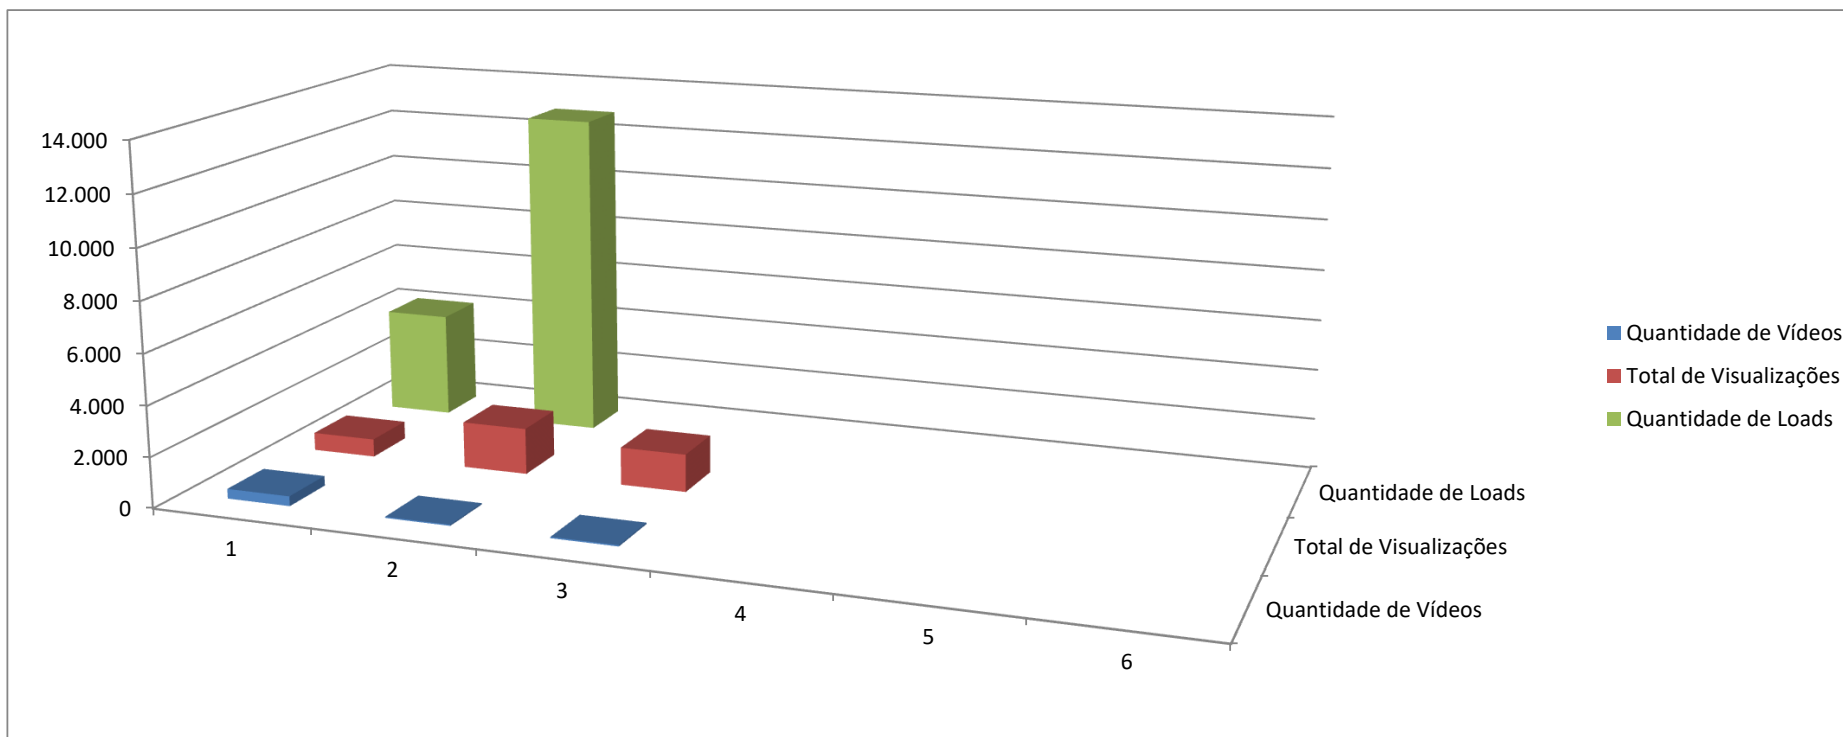

Vimeo

Data da criação do canal - 08/06/2014

	2014	2015	2016*	2017*	2018*	2019*	2020**	Total
Quantidade de Vídeos	387	44	49					480
Total de Visualizações	711	1.833	1.497					4.041
Quantidade de Loads	4.193	12.874						17.067

* Sem medição de 'Quantidade de loads' neste ano devido ao contrato com o Vimeo não ter sido renovado até o momento da confecção deste relatório. E a partir de 2017 sem contagem estatística.