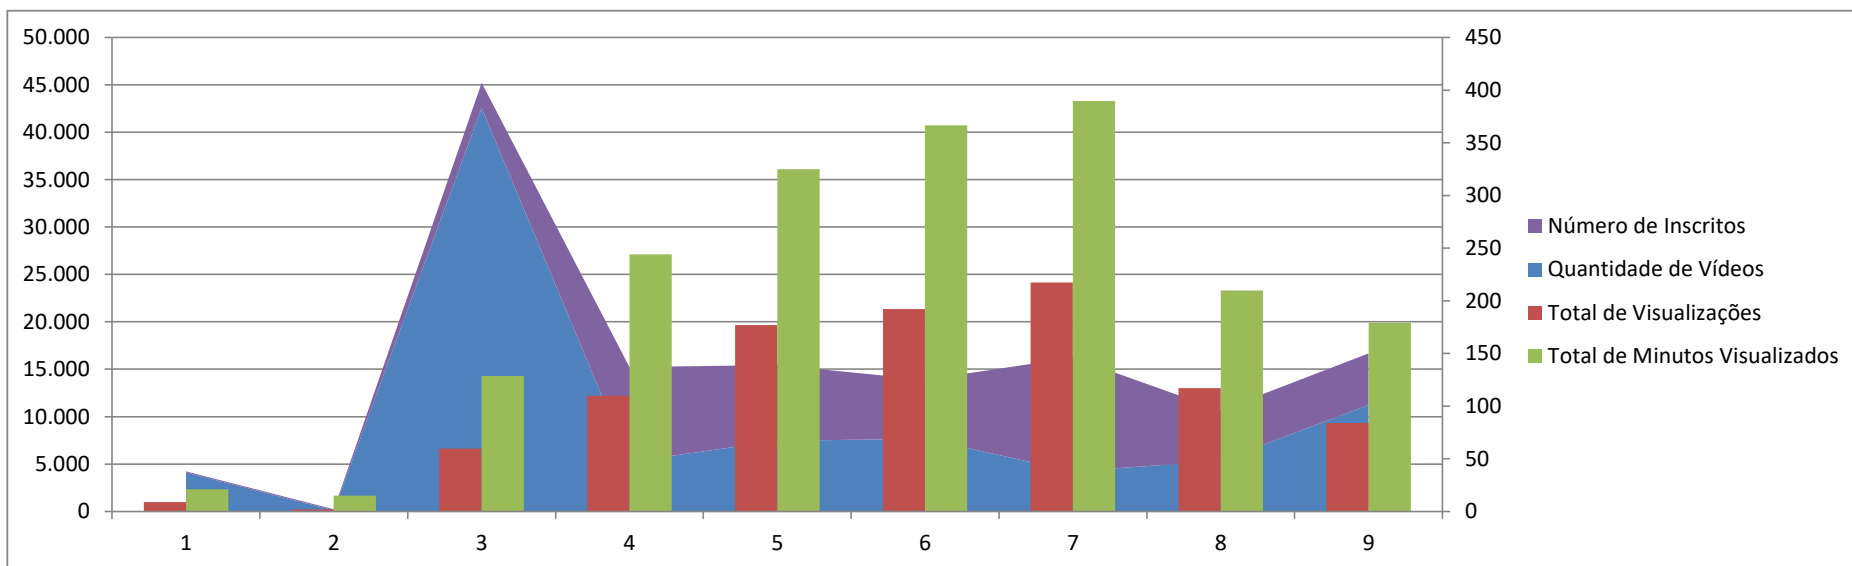

E.L.C.V. de Santo André - Relatório comparativo ano a no das ações na Internet

You Tube

Data da criação do canal - 18/11/2011

	18/11/2011 - 26/12/2013*	27/12/2013**	27/12/2013 - 31/12/2014***	2015	2016	2017	2018	2019	2020"	Total
Quantidade de Vídeos	37	1	383	47	67	69	38	48	101	754
Total de Visualizações	987	216	6.638	12.193	19.674	21.362	24.135	13.017	9.329	106.564
Total de Minutos Visualizados	2.332	1.654	14.301	27.132	36.116	40.728	43.301	23.320	19.884	206.436
Número de Inscritos	1	1	24	90	72	56	108	48	49	448

* 1ª Fase	Para referências comparativas estatísticas.
** Única produção da 1ª Fase utilizada na 2ª Fase do canal	Na reconfiguração do canal foi deixado 1 Produção / Vídeo, ELCV WKSHOP CENAS h264, e os resultados aqui listados foram incorporados aos resultados da 2ª Fase para efeitos estatísticos
*** 2ª Fase	Para referências comparativas estatísticas. Com correção posterior do numero de vídeos publicados que originamente eram 385, mas após revisão constatou-se que foram 383. A quatidade de inscritos foi revista de 25 para 24.

Vimeo

Data da criação do canal - 08/06/2014

	2014	2015	2016*	2017*	2018*	2019*	2020**	Total
Quantidade de Vídeos	387	44	49					480
Total de Visualizações	711	1.833	1.497					4.041
Quantidade de Loads	4.193	12.874						17.067