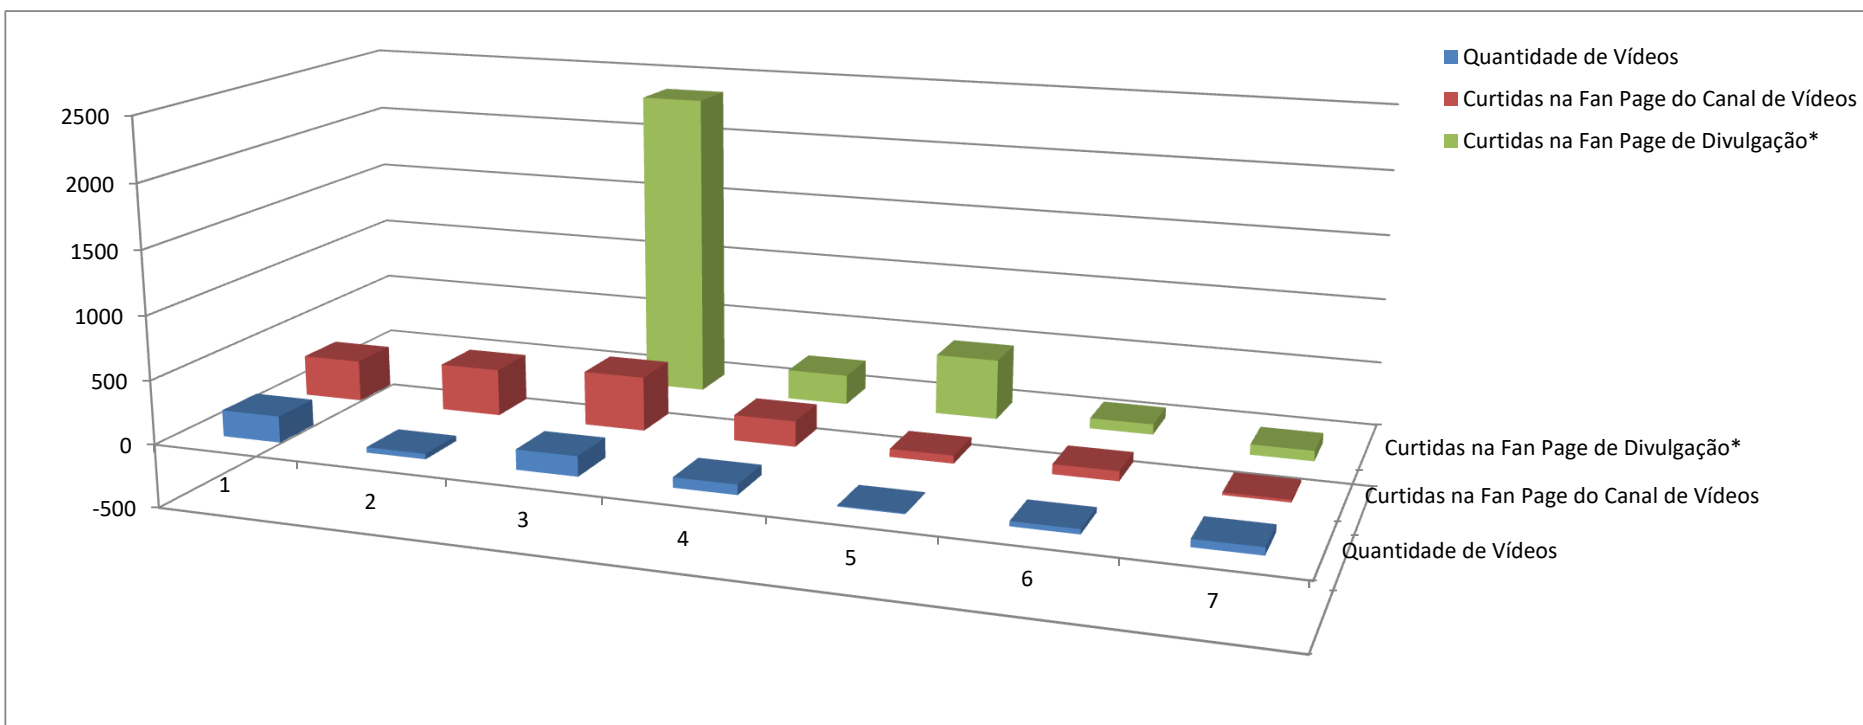

Facebook

Data da criação do canal - 26/10/2014

	2014	2015	2016*	2017	2018	2019	2020**	Total
Quantidade de Vídeos	205	42	155	78	8	38	58	584
Curtidas na Fan Page do Canal de Vídeos	321	365	421	198	62	76	-20	1.423
Curtidas na Fan Page de Divulgação*			2.367	233	471	81	-81	3.071

* Página criada no ano de 2016.