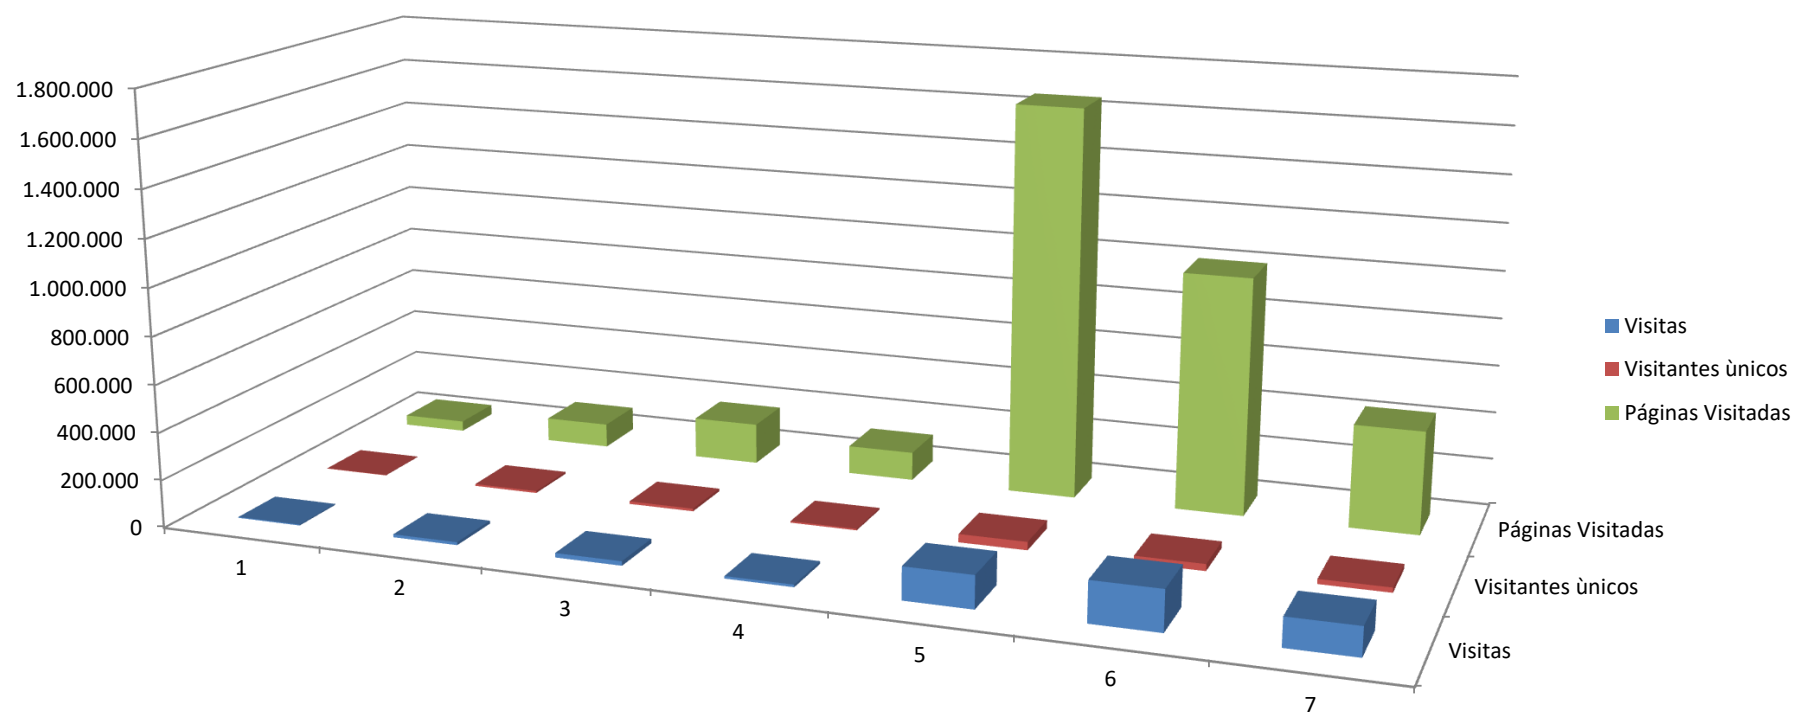

* Sem medição de 'Quantidade de loads' neste ano devido ao contrato com o Vimeo não ter sido renovado até o momento da confecção deste relatório. E a partir de 2017 sem contagem estatística.

Facebook

Data da criação do canal - 26/10/2014

* Página criada no ano de 2016.

Site - www.elcv.art.br Data de publicação do site - 04/08/2014

	2014	2015	2016	2017	2018	2019	2020"	Total
Visitas	3.773	12.441	18.479	10.432	137.217	171.236	120.585	474.163
Visitantes únicos	1.684	8.349	11.229	6.311	35.046	29.096	21.053	112.768
Páginas Visitadas	43.640	101.342	173.353	120.737	1.653.106	1.004.742	435.124	3.532.044