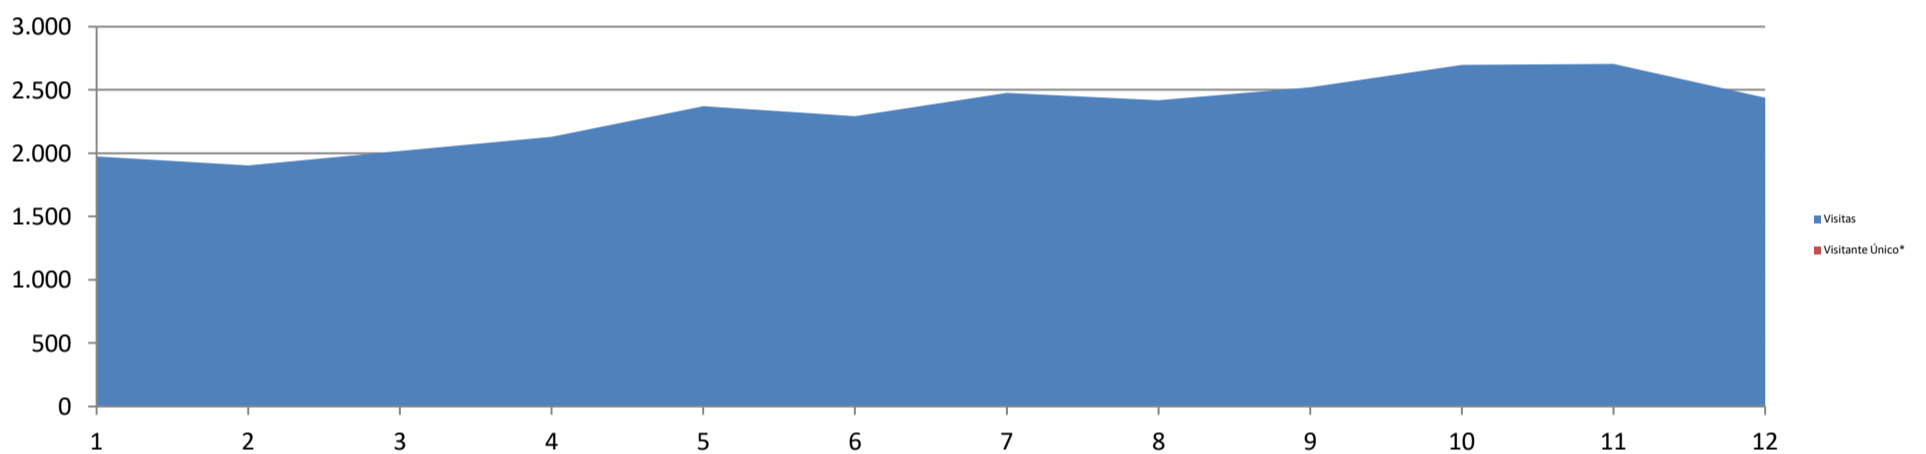

Anual	01/01/2022 a 31/12/2022	190.565	27.940	768.321	Estes resultados não são a soma simples das informações acima apresentadas. Neles estão descontados visitantes que efetuaram múltiplas visitas ao web site.

* Visitante único é a pessoa que visitou o site mais de uma vez mas que aqui foi contado como apenas um acesso no mês de referência.

**Estatísticas prejudicadas devido a restrições por conta da lei eleitoral que obrigou a remoção de todos os arquivos do site durante o período eleitoral.

Gráfico

Relatório de quantidade de vezes em que os vídeos da escola foram visualizados nos canais

YouTube ... Estatísticas prejudicadas devido a restrições por conta da lei eleitoral que obrigou a suspensão completa do Canal durante o período eleitoral.

Data da Criação do Canal	18/11/2011	Canal oficialmente finalizado dia 10/03/2014. Atualizações constantes.

Período considerado neste relatório 01/01/2022 a 31/12/2022	2021	2022

Quantidade de vídeos adicionados no canal no período	101	72	
Total de vídeos no canal durante todo o período	778	Total	173

O Canal ficou indisponível do dia 02/07/2022 à 18/11/2022.

Total de visualizações dos vídeos no período	9.329	9.900	
Total de visualizações no canal durante todo o período	112.776	Total	19.229

O Canal ficou indisponível do dia 02/07/2022 à 18/11/2022.