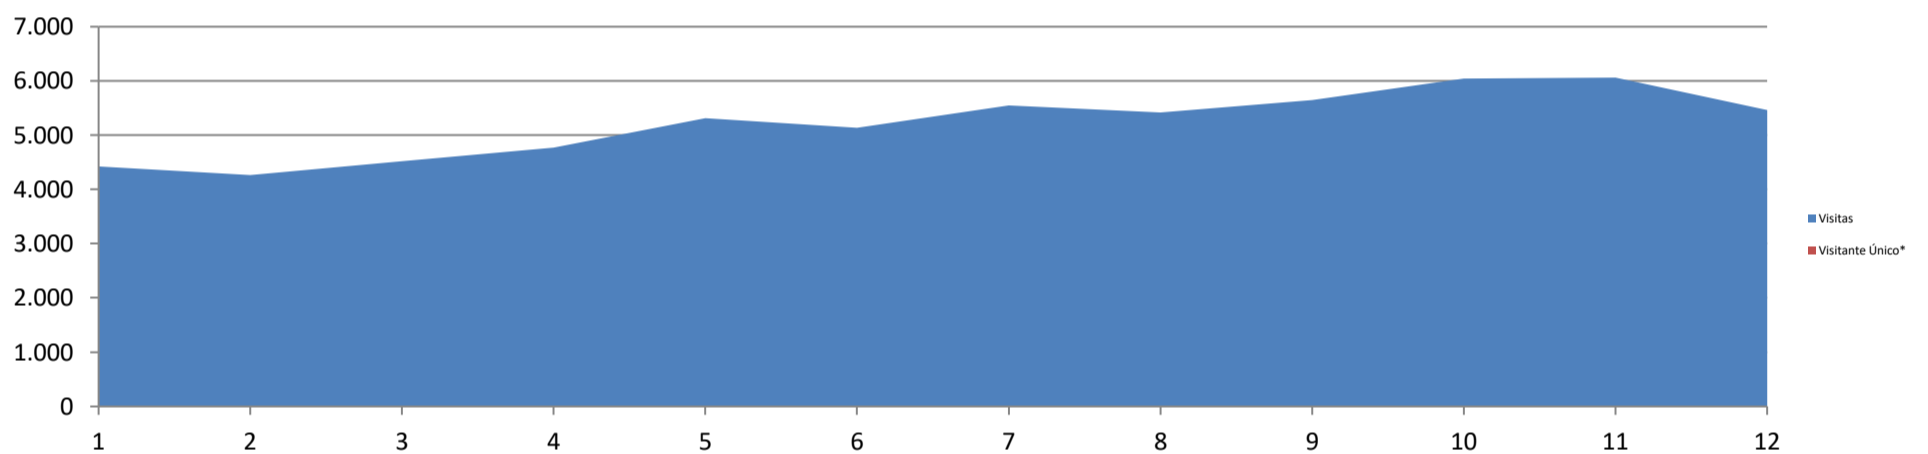

Anual	01/01/2024 a 31/12/2024	426.866	62.586	1.721.039	Estes resultados não são a soma simples das informações acima apresentadas. Neles estão descontados visitantes que efetuaram múltiplas visitas ao web site.

* Visitante único é a pessoa que visitou o site mais de uma vez mas que aqui foi contado como apenas um acesso no mês de referência.

**Estatísticas prejudicadas devido a restrições por conta da lei eleitoral que obrigou a remoção de todos os arquivos do site durante o período eleitoral..

Gráfico

Relatório de quantidade de vezes em que os vídeos da escola foram visualizados nos canais

YouTube ... Estatísticas prejudicadas devido a restrições por conta da lei eleitoral que obrigou a suspensão completa do Canal durante o período eleitoral.

Data da Criação do Canal	18/11/2011	Canal oficialmente finalizado dia 10/03/2014. Atualizações constantes.

Período considerado neste relatório 01/01/2024 a 31/12/2024	2023	2024

Quantidade de vídeos adicionados no canal no período	81	5	
Total de vídeos no canal durante todo o período	763	86	O Canal ficou indisponível do dia 02/07/2024 à 07/10/2024.

Total de visualizações dos vídeos no período	7.800	5.400	
Total de visualizações no canal durante todo o período	106.747	13.200	O Canal ficou indisponível do dia 02/07/2024 à 07/10/2024.