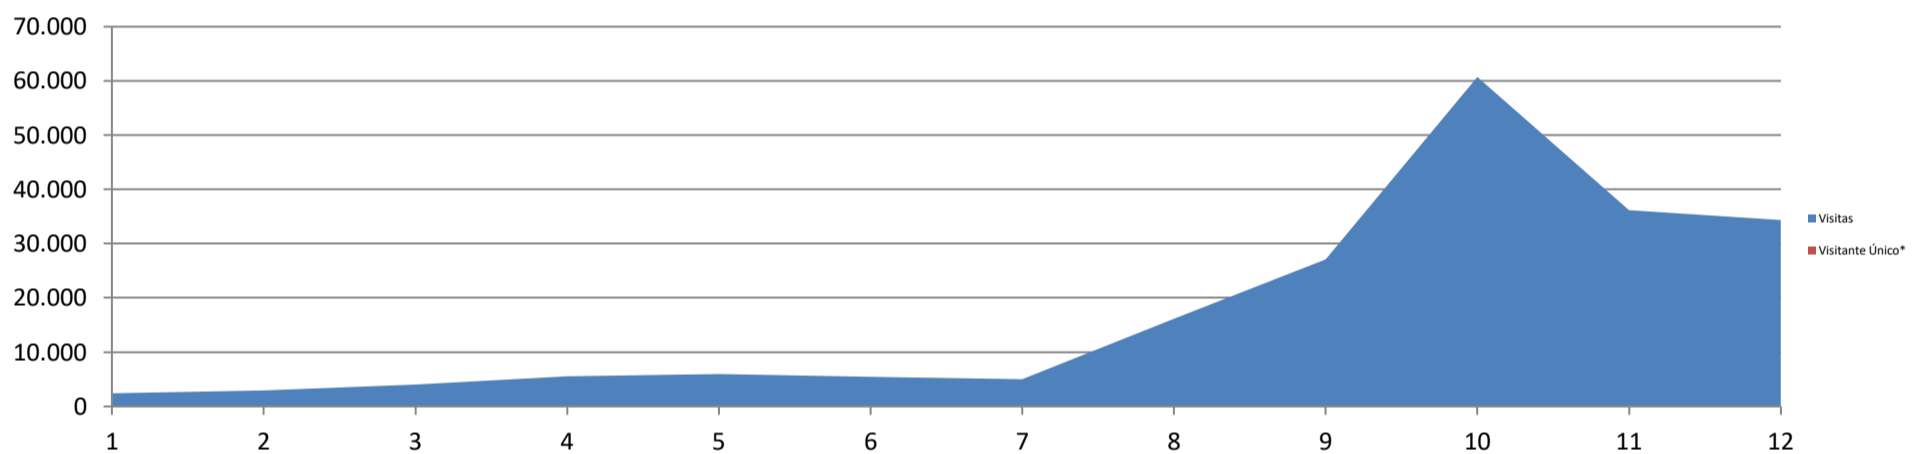

Anual	01/01/2025 a 31/12/2025	998.391	205.718	13.181.124	Estes resultados não são a soma simples das informações acima apresentadas. Neles estão descontados visitantes que efetuaram múltiplas visitas ao web site.

* Visitante único é a pessoa que visitou o site mais de uma vez mas que aqui foi contado como apenas um acesso no mês de referência.

**Estatísticas prejudicadas devido a restrições por conta da lei eleitoral que obrigou a remoção de todos os arquivos do site durante o período eleitoral..

Gráfico

Relatório de quantidade de vezes em que os vídeos da escola foram visualizados nos canais

YouTube ... Estatísticas prejudicadas devido a restrições por conta da lei eleitoral que obrigou a suspensão completa do Canal durante o período eleitoral.

Data da Criação do Canal	18/11/2011	Canal oficialmente finalizado dia 10/03/2014. Atualizações constantes.

Período considerado neste relatório 01/01/2025 a 31/12/2025	2024	2025

Quantidade de vídeos adicionados no canal no período	5	140	
Total de vídeos no canal durante todo o período	822	Total	145

Total de visualizações dos vídeos no período	5.400	9.500	
Total de visualizações no canal durante todo o período	108.447	Total	14.900