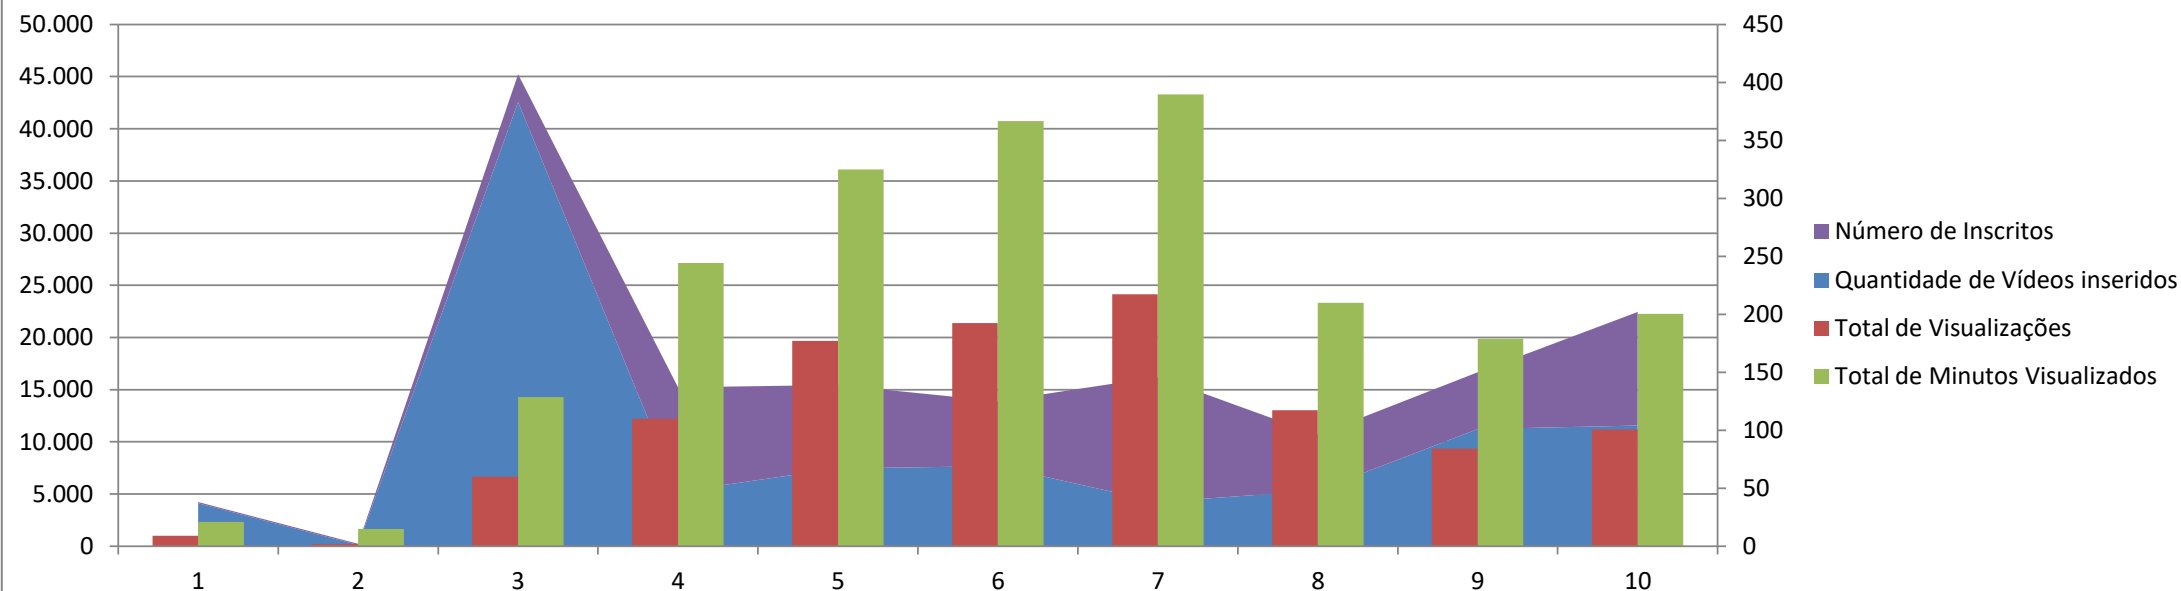

E.L.C.V. de Santo André - Relatório comparativo ano a no das ações na Internet

You Tube

Data da criação do canal - 18/11/2011

	18/11/2011 - 26/12/2013*	27/12/2013**	27/12/2013 - 31/12/2014***	2015	2016	2017	2018	2019	2020"	2021	Total
Quantidade de Vídeos inseridos	37	1	383	47	67	69	38	48	101	104	858
Total de Visualizações	987	216	6.638	12.193	19.674	21.362	24.135	13.017	9.329	11.185	117.749
Total de Minutos Visualizados	2.332	1.654	14.301	27.132	36.116	40.728	43.301	23.320	19.884	22.278	228.714
Número de Inscritos	1	1	24	90	72	56	108	48	49	98	546

* 1ª Fase

Para referências comparativas estatísticas.

** Única produção da 1ª Fase utilizada na 2ª Fase do canal

Na reconfiguração do canal foi deixado 1 Produção / Vídeo, ELCV WKSHOP CENAS h264, e os resultados aqui listados foram incorporados aos resultados da 2ª Fase para efeitos estatísticos

*** 2ª Fase

Para referências comparativas estatísticas. Com correção posterior do numero de vídeos publicados que originamente eram 385, mas após revisão constatou-se que foram 383. A quatidade de inscritos foi revista de 25 para 24.

Vimeo

Data da criação do canal - 08/06/2014

	2014	2015	2016*	2017*	2018*	2019*	2020**	2021*	Total
Quantidade de Vídeos	387	44	49	0	0	0	0	0	480
Total de Visualizações	711	1.833	1.497	0	0	0	0	0	4.041
Quantidade de Loads	4.193	12.874		0	0	0	0	0	17.067