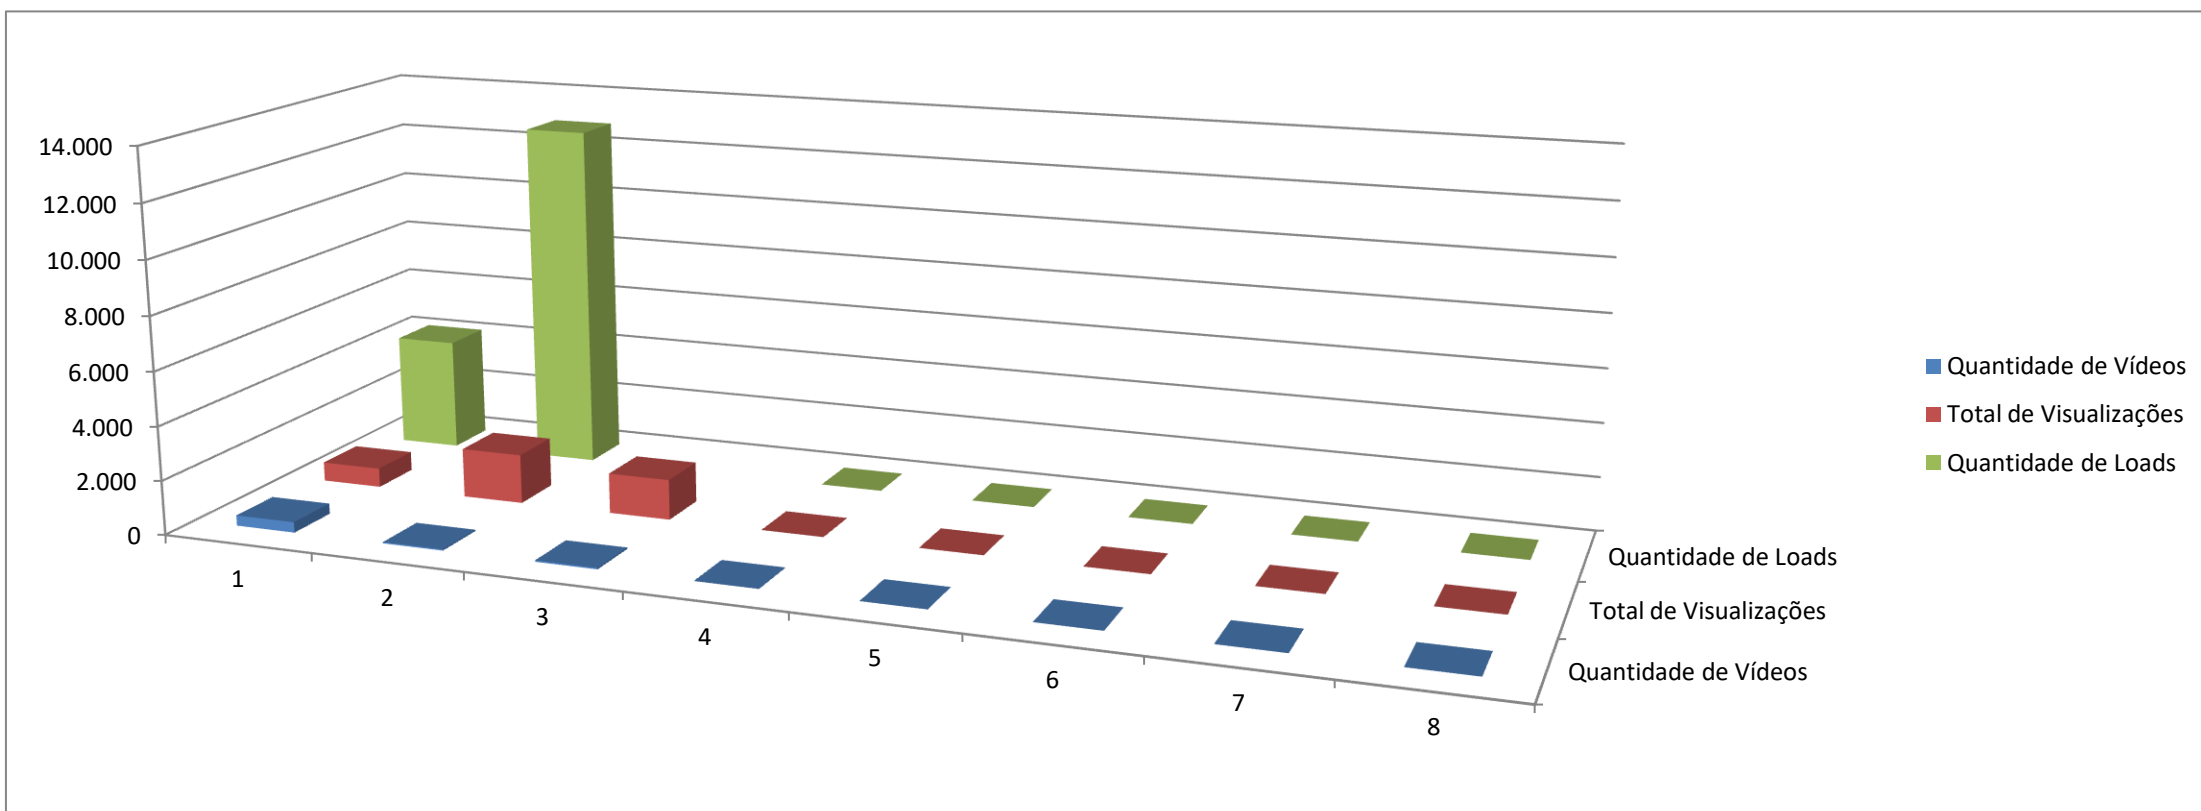

Vimeo

Data da criação do canal - 08/06/2014

	2014	2015	2016*	2017*	2018*	2019*	2020**	2021*	Total
Quantidade de Vídeos	387	44	49	0	0	0	0	0	480
Total de Visualizações	711	1.833	1.497	0	0	0	0	0	4.041
Quantidade de Loads	4.193	12.874		0	0	0	0	0	17.067

* Sem medição de 'Quantidade de loads' neste ano devido ao contrato com o Vimeo não ter sido renovado até o momento da confecção deste relatório. E a partir de 2017 sem contagem estatística.