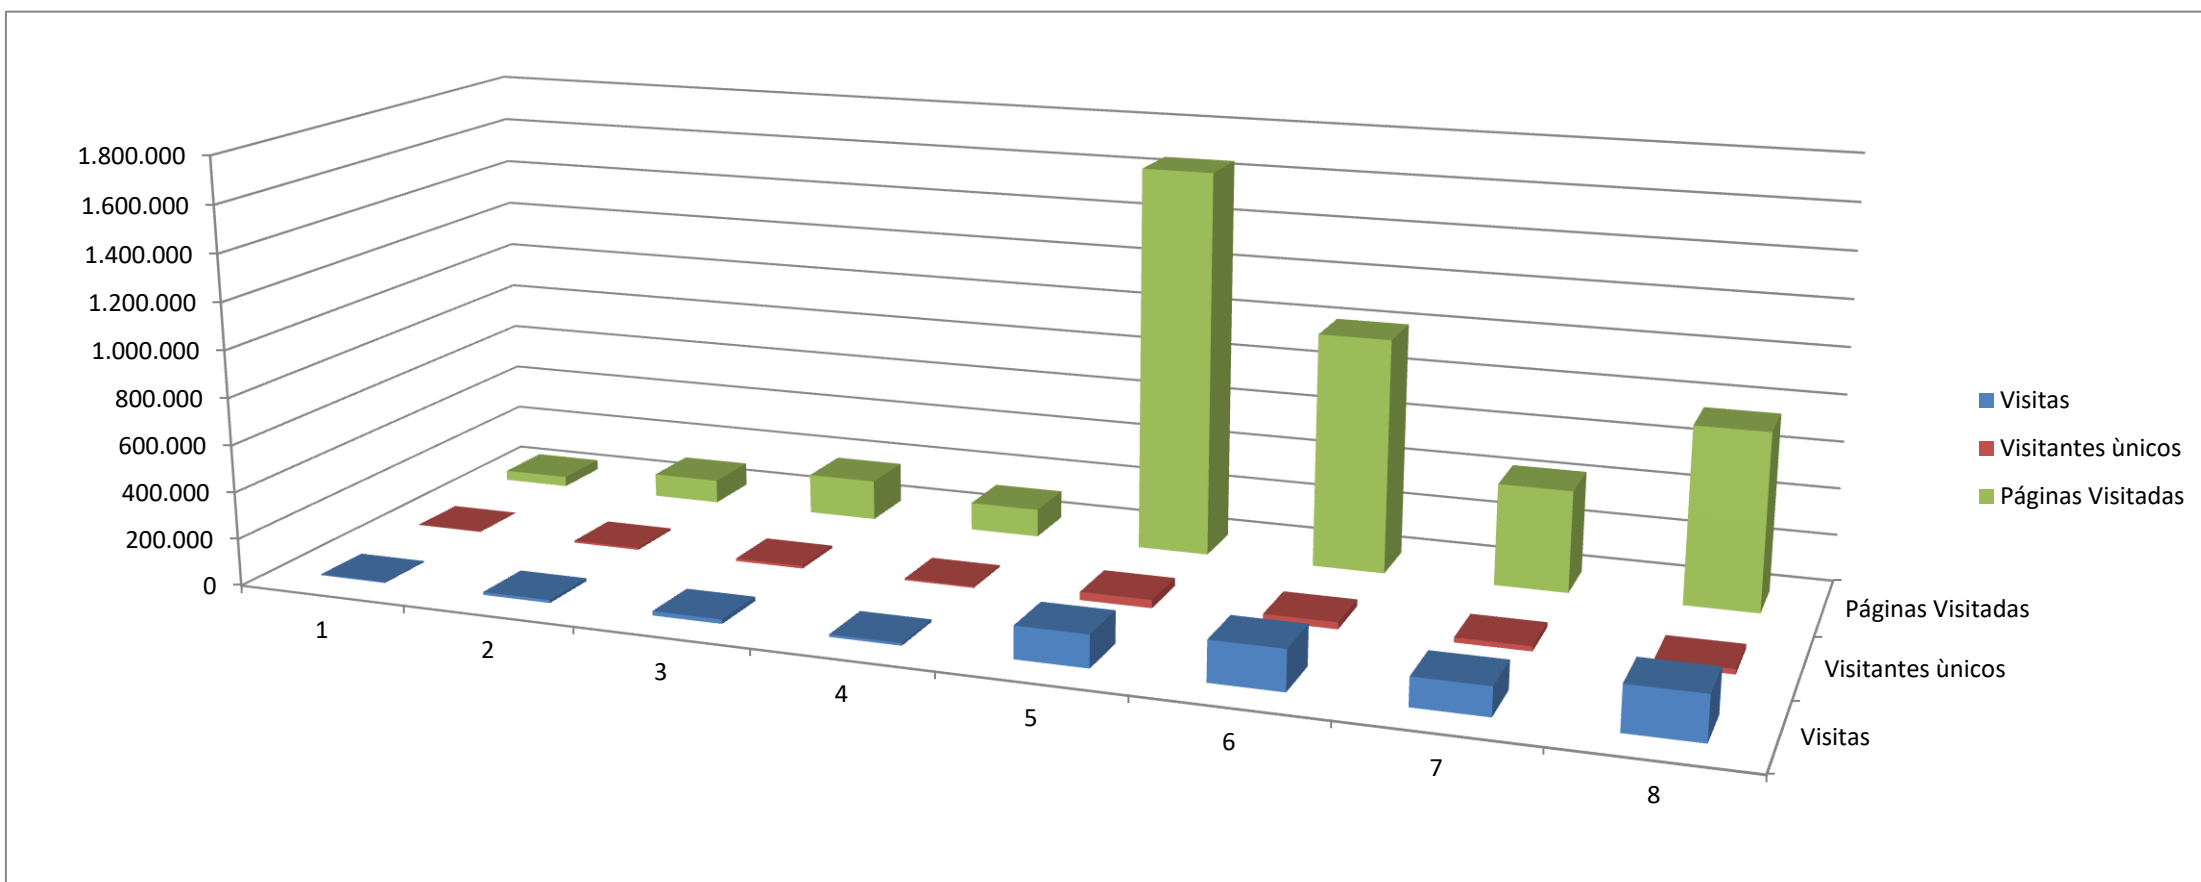

* Sem medição de 'Quantidade de loads' neste ano devido ao contrato com o Vimeo não ter sido renovado até o momento da confecção deste relatório. E a partir de 2017 sem contagem estatística.

Facebook

Data da criação do canal - 26/10/2014

* Página criada no ano de 2016.

Site - www.elcv.art.br Data de publicação do site - 04/08/2014

	2014	2015	2016	2017	2018	2019	2020"	2021	Total
Visitas	3.773	12.441	18.479	10.432	137.217	171.236	120.585	187.592	661.755
Visitantes únicos	1.684	8.349	11.229	6.311	35.046	29.096	21.053	21.980	134.748
Páginas Visitadas	43.640	101.342	173.353	120.737	1.653.106	1.004.742	435.124	755.481	4.287.525