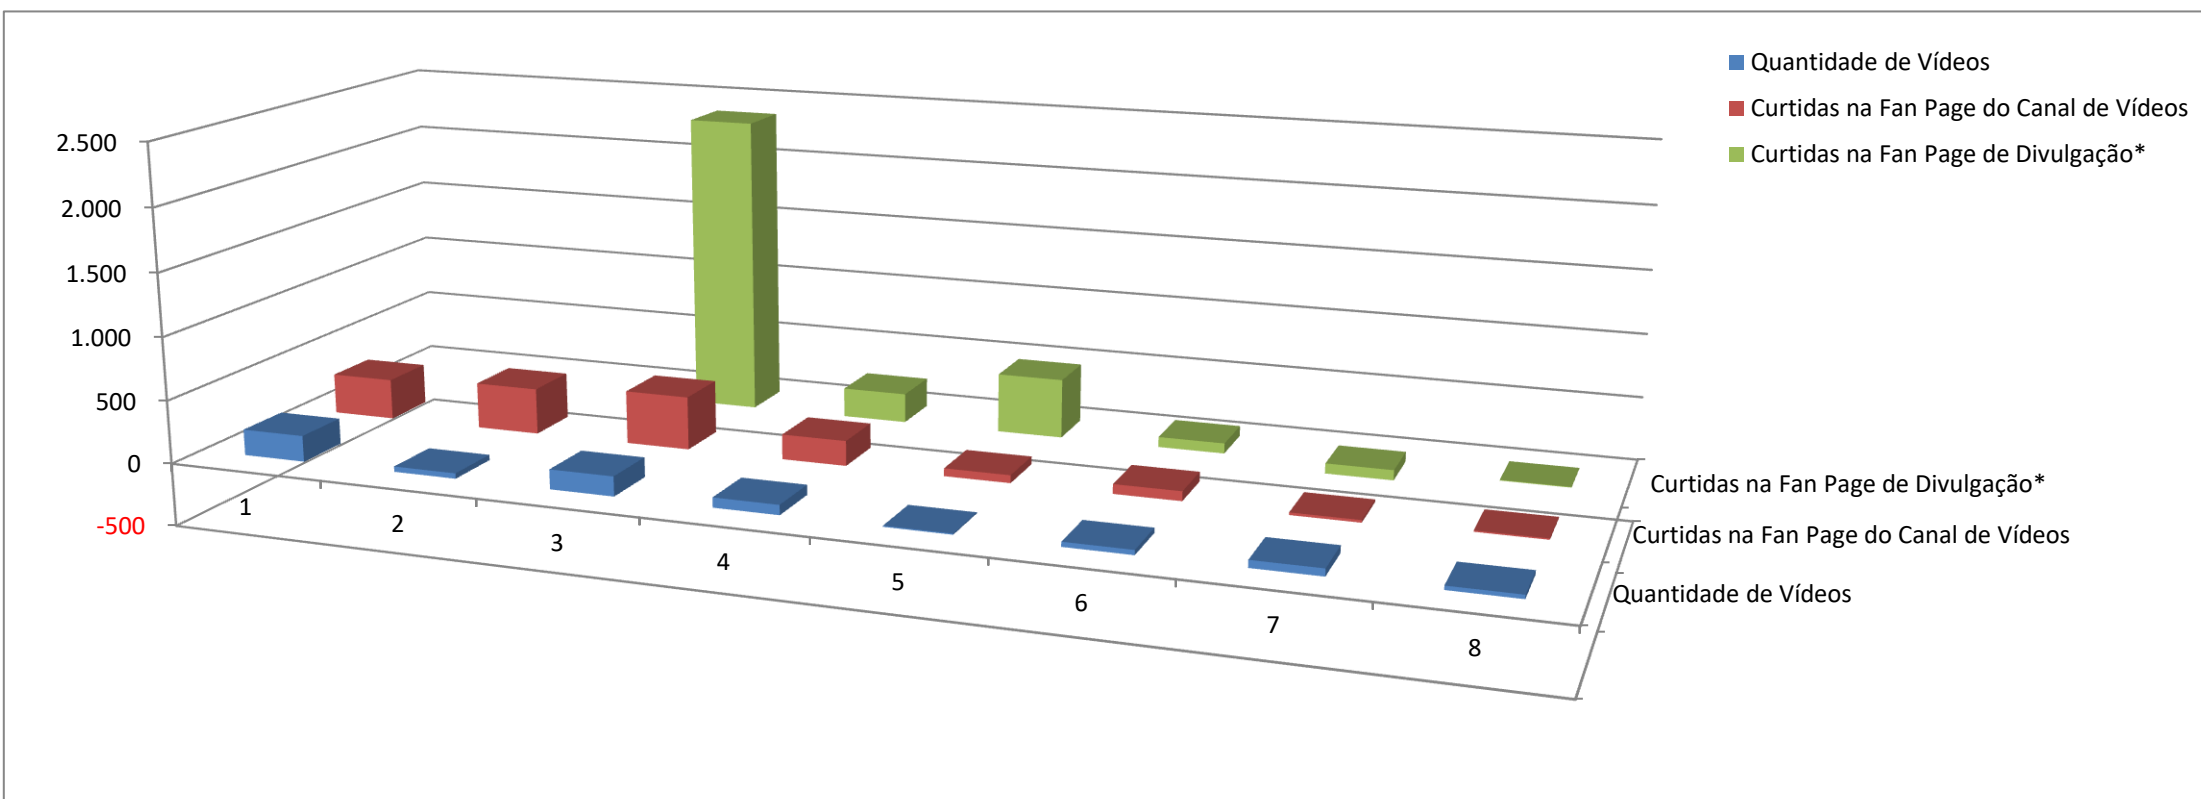

Facebook

Data da criação do canal - 26/10/2014

	2014	2015	2016*	2017	2018	2019	2020"	2021	Total
Quantidade de Vídeos	205	42	155	78	8	38	58	31	615
Curtidas na Fan Page do Canal de Vídeos	321	365	421	198	62	76	-20	10	1.433
Curtidas na Fan Page de Divulgação*			2.367	233	471	81	-81	5	3.076

* Página criada no ano de 2016.